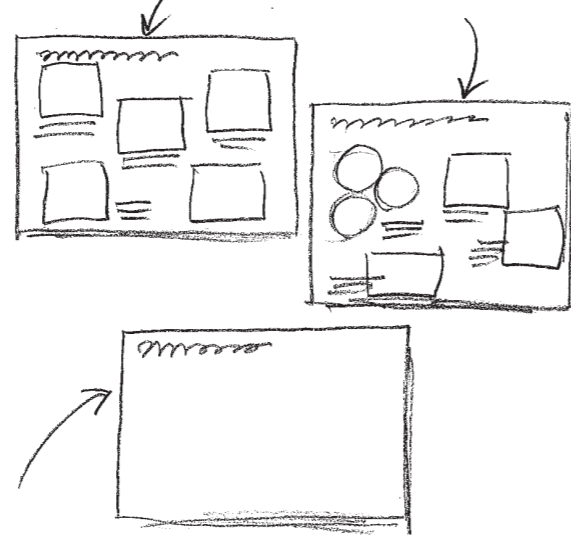

SMF TAKARABUNE-EXHIBITION 2018

作品 No.20 中村 隆

作品タイトル：今年の干支は、きたうらワン!

今年の干支は、戌（いぬ）。そこで SMF と北浦和西口銀座商店街との協働で生まれた地域活性型ゆるキャラ「きたうらワン」、ファミリーも増えて今年
は更に活躍の年です。

北浦和西口銀座商店街では、さまざまなイベントに登場して人気の「きたうらワン」ですが、北浦和だけに限らずより多くの地域と皆さんに愛されるキャラクターを目指して、アピールしていきたいと思います。

例えば、「きたうらワン・ファミリー」を使ったグッズなどの商品化計画や素敵なアイデアなど夢の実現ができればいいですね。

きたうらワン・ファミリーと記念写真

イベントやグッズの写真

いろいろなアイデアを
来場した人に
書いてもらうスペース

▲きたうらワン誕生から、商店街イベントでの活躍をパネルで紹介。

▶きたうらワンファミリーと記念写真コーナー。